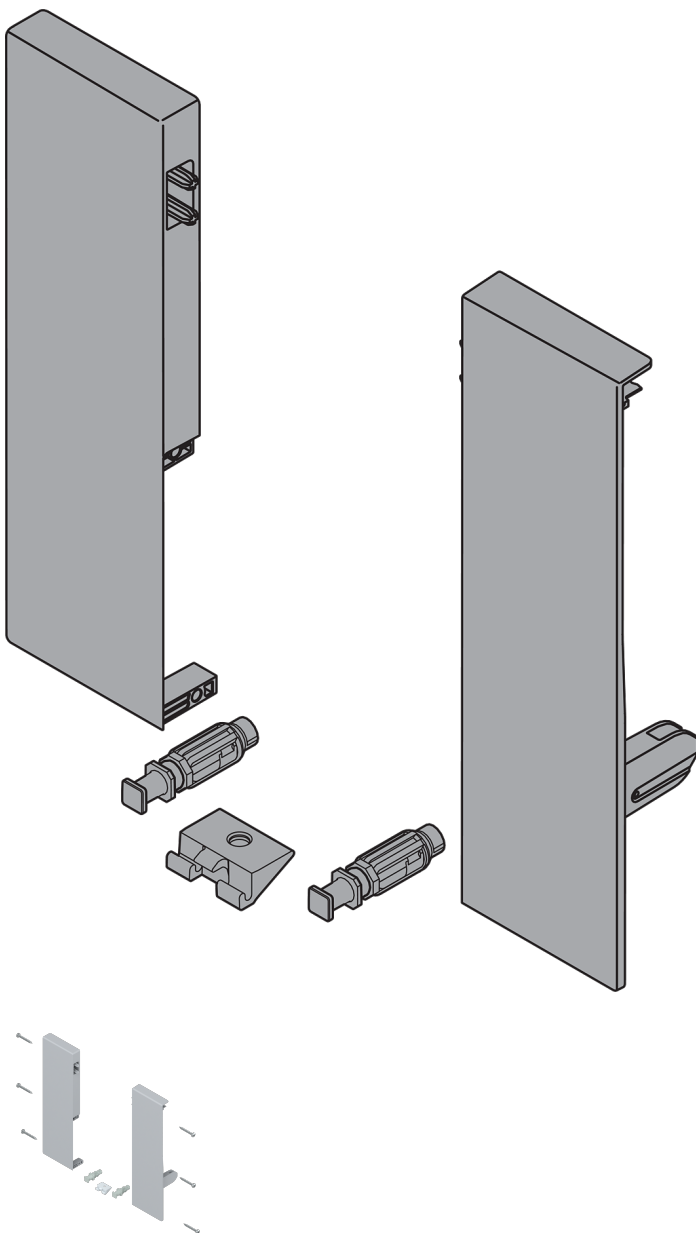

Übersicht

Blum Tandembox Antaro Vorderstück Set, Höhe D, für Innenschubkasten mit Reling, links/rechts,

Produktnummer: E9382698

Optionen

Farbbezeichnung

Weißgrau

Produktinformationen

Hinweis: Die technischen Produktdaten wurden möglicherweise mithilfe KI-gestützter Verfahren ausgelesen und generiert.

| | |
|--------------------------|-----------------------|
| EAN | 9002617876055 |
| Hersteller-Nummer | ZIF.74D0.35 (4438914) |
| Marke | Blum |
| Farbton | Weiß |
| Gewicht | 0.13 kg |
| geeignet für | Tandembox |