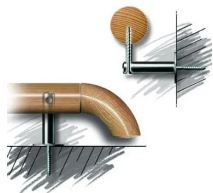

Übersicht

Handlauf Buche roh geschliffen, Ø 42 mm, L: 3500 mm

Produktnummer: B3063070

Optionen

Länge

1500 mm

2000 mm

2500 mm

3000 mm

3500 mm

4000 mm

Stärke 42.3 mm

Beschreibung

Handläufe sind eine profilierte oder runde Festhalte- und Führungsmöglichkeit in Griffhöhe. Sie haben meist eine Form von Stangen, Schienen oder Leisten. Unser Handlaufsortiment bietet die Handläufe in Buche und Eiche an mit den Oberflächen roh/roh geschliffen/gedämpft roh sowie lackiert/lackiert geschliffen/gedämpft lackiert.