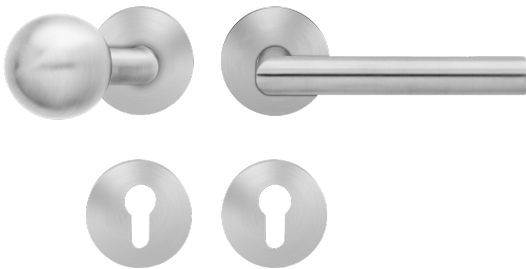

Übersicht

Karcher FS-PZ-Rosettenwechselgrt. Rhodos XL, Kn/Dr, TS 35-75mm, Rechts, Edelst.matt, EPRO/FS18VWGR71

KARCHER
DESIGN

Produktnummer: E9468856

Optionen

Türstärke 35 - 75

Garniturtyp

Rosetten-, Wechselgarnitur

Rosettengarnitur

DIN-Richtung

Links

Links/ Rechts

Rechts

Lochung PZ

Farbe/Oberfläche Edelstahl matt

Produktinformationen

Hinweis: Die technischen Produktdaten wurden möglicherweise mithilfe KI-gestützter Verfahren ausgelesen und generiert.

EAN	4062856119165
Hersteller-Nummer	EPRO/FS 18V WGR 71
Herstellername	Karcher
DIN-Richtung	Rechts
Distanz	72 mm mm
Farbe/Oberfläche	Edelstahl matt
Garniturstyp	Rosetten-, Wechselgarnitur
Gewicht	0.396 kg
Klasse	Klasse 4
Lochung	PZ
Modell	Rhodos
Rosettenform	rund
Türstärke	35 - 75