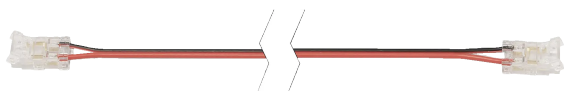

## Übersicht

# LS Verbindungsleitung UL Tudo+COB 12/24 V 8 mm 400mm, LS.2000980

Blum

Produktnummer: E9308365

## Produktinformationen

**Hinweis:** Die technischen Produktdaten wurden möglicherweise mithilfe KI-gestützter Verfahren ausgelesen und generiert.

<b>EAN</b>	4251802809803
<b>Hersteller-Nummer</b>	LS.2000980
<b>Herstellername</b>	Blum
<b>Marke</b>	L & S
<b>Gewicht</b>	0.011 kg
<b>Nennlänge</b>	400 mm