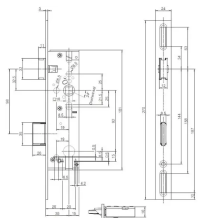

Übersicht

BKS Rohrrahmen Reparaturschloss 1314 PZW 40/92/10mm DL/DR Stulp 24x270x3mm kätig Edelstahl

Produktnummer: E940000811

Optionen

Dornmaß in mm

24 mm

30 mm

35 mm

40 mm

45 mm

DIN-Richtung rechts / links

Schließart

PZ

PZW

Stulpbreite 24 mm

Beschreibung

Das Rohrrahmenschloss von BKS verfügt über einen kältigen und 24 mm breiten Stulp, wahlweise mit einer matten oder nickel-silber lackierten Oberfläche. Außerdem ist das Einsteckschloss als PZ-Ausführung erhältlich und kann universell für DIN links oder DIN rechts verwendet werden. Das Dornmaß beträgt 35 mm. Kältiger Stulp Stulpbreite 24 mm Mit PZ-Vorrichtung DIN links/rechts verwendbar Dornmaß 35 mm

Produktinformationen

Hinweis: Die technischen Produktdaten wurden möglicherweise mithilfe KI-gestützter Verfahren ausgelesen und generiert.

EAN	4015540010255
Hersteller-Nummer	B 1314 0619
Herstellername	BKS
DIN-Richtung	rechts / links
Distanz	92 mm mm
Dornmaß in mm	40 mm
Farbe/Oberfläche	Edelstahl
Gewicht	0.62 kg
Nuss	10 mm
Schließart	PZW
Stulp-Länge	270 mm
Stulpbreite	24 mm
Stulpform	kältig