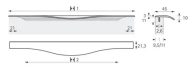

## Beschreibung

Griffleiste Codania, L 495mm, Edelstahl Optik gebürstet

## Produktinformationen

**Hinweis:** Die technischen Produktdaten wurden möglicherweise mithilfe KI-gestützter Verfahren ausgelesen und generiert.

<b>EAN</b>	4023149516191
<b>Hersteller-Nummer</b>	9210058
<b>Herstellername</b>	Hettich
<b>Bohrlochabstand [mm]</b>	ohne mm
<b>Farbbezeichnung</b>	Edelstahl Optik gebürstet
<b>Farbton</b>	Silber
<b>Form</b>	Griffleiste
<b>Gewicht</b>	0.126 kg
<b>Material</b>	Aluminium
<b>Breite</b>	10 mm
<b>Stärke</b>	45 mm