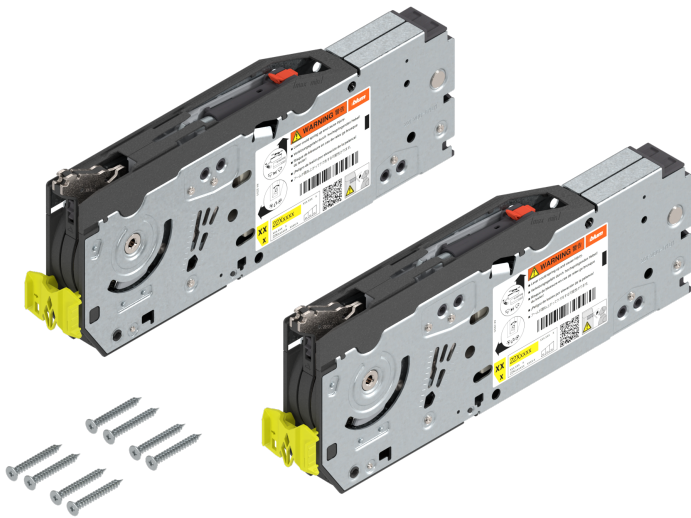

### **Blum Aventos HF top Kraftspeicher, LF=10000-19300 (bei 2 Stück), für SERVO-DRIVE geeignet, 22F2800**

Produktnummer: E9377441

## Beschreibung

AVENTOS HF top ist die richtige Wahl für den hohen und mittleren Oberschrank. So lassen sich mit zwei Fronten große Klappen gestalten und damit viel Bewegungsfreiheit schaffen. Die Hochfaltklappe kann auch während der Nutzung geöffnet bleiben.

## Produktinformationen

**Hinweis:** Die technischen Produktdaten wurden möglicherweise mithilfe KI-gestützter Verfahren ausgelesen und generiert.

<b>EAN</b>	9009494771190
<b>Hersteller-Nummer</b>	22F2800 (1755700)
<b>Marke</b>	Blum
<b>Gewicht</b>	2.262 kg
<b>Leistungsfaktor</b>	10000-19300
<b>Öffnungswinkel</b>	2332531 °