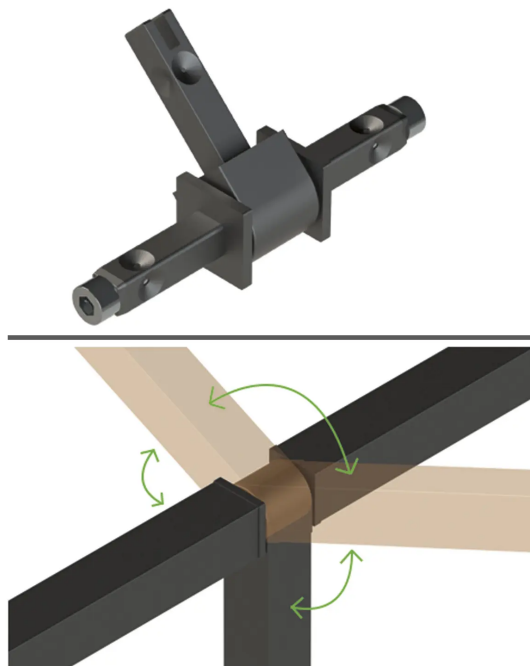

# Hettich CADRO T-Stück Verbinder 360 Grad, Edelstahl optik, 9303949

Produktnummer: E9303949

## Beschreibung

Zur Verbindung von Cadro Profilen Der T-Stück Verbinder wird zwischen zwei Profile gesetzt und ein weiteres kann im variablem Winkel bis 360 Grad angesetzt werden Zur Fixierung im Profil ist je Knotenarm ein Cadro Gewindestift erforderlich, Bestell-Nr. 9 298 859 / 9 298 860, bitte separat bestellen Zinkdruckguss