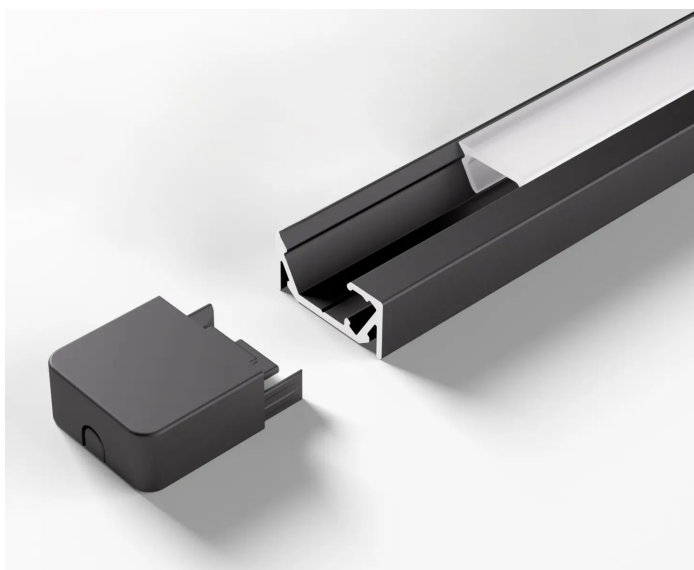

Übersicht

ChannelLine G schwarz opal 10er Set L=2500 Alu-und Abdeckprofil, 5587565

Produktnummer: E930000253

Optionen

Beschreibung

Produktvorteile • Ein- Aufbauprofil • Blendfreier und schräger Lichtaustritt • Zum flächenbündigen Einlassen
Produkteigenschaft • Opale Abdeckung - sehr geringe Veränderung der Lichtfarbe und hohe Bruchfestigkeit •
Homogene Lichtlinie mit Versa Inside ab 120 LED/m bei opaler Abdeckung • Schräger Abstrahlwinkel von ca. 90° •
für Schrankinnenbeleuchtung • Nachrüsten in Küchennischen • Produktpräsentation im Verkaufsregal

Produktinformationen

Hinweis: Die technischen Produktdaten wurden möglicherweise mithilfe KI-gestützter Verfahren ausgelesen und generiert.

EAN	4250985920206
Hersteller-Nummer	5587565
Herstellername	Halemeier
Farbe/Oberfläche	Schwarz/Opal
Gewicht	4.464 kg
Lichtfarbe	Neutralweiß
Material	Aluminium
Nennlänge	2500 mm