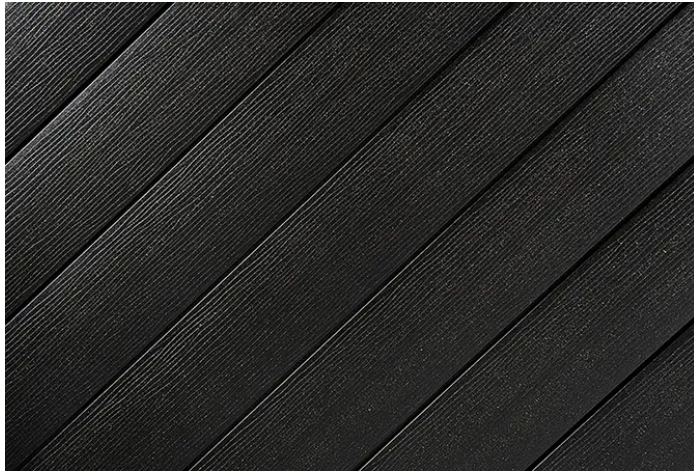

Optionen

Länge

4000 mm

5000 mm

6000 mm

Farbbezeichnung

Anthrazit

Braun

Grau

Schwarzbraun