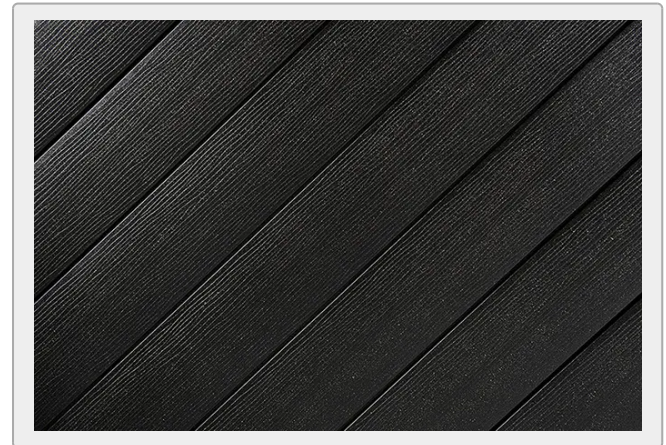

Farbbezeichnung

Anthrazit