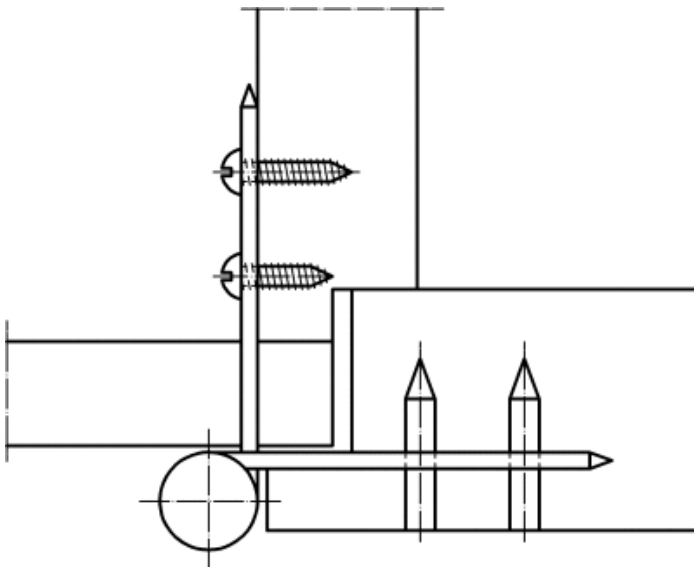

Übersicht

**Simonswerk Einstemmband G1, 140mm, DIN
Links, fester Stift, verzinkt, 5 130561 2
01006, 500001886**

SIMONSWERK

Produktnummer: E9486664

Optionen

Beschreibung

Das Simonswerk Fitschenband G1 ist für Innentüren aus Holz geeignet. Die Montage erfolgt über Einstemmen. Die Materialstärke beläuft sich je nach Produktwahl auf 2,5 mm bis 2,75 mm. Je nach bevorzugter Anschlagrichtung kann zwischen DIN links und DIN rechts gewählt werden. Die Türbänder werden aus robustem Stahl gefertigt und im Anschluss daran verzinkt. Durch diese Behandlung der Oberfläche ist der optimale Korrosionsschutz gewährleistet. Des Weiteren verfügt das Simonswerk Fitschenband G1 über eine hervorragende, wartungsfreie Langlebigkeit. Montage über Einstemmen Materialstärke zwischen 2,5 mm und 2,75 mm Anschlagrichtung wählbar (DIN L/R) Aus Stahl mit verzinkter Oberfläche Optimaler Korrosionsschutz

Produktinformationen

Hinweis: Die technischen Produktdaten wurden möglicherweise mithilfe KI-gestützter Verfahren ausgelesen und generiert.

EAN	4015471015480
Hersteller-Nummer	500001886
Herstellername	Simonswerk
Gewicht	0.43 kg