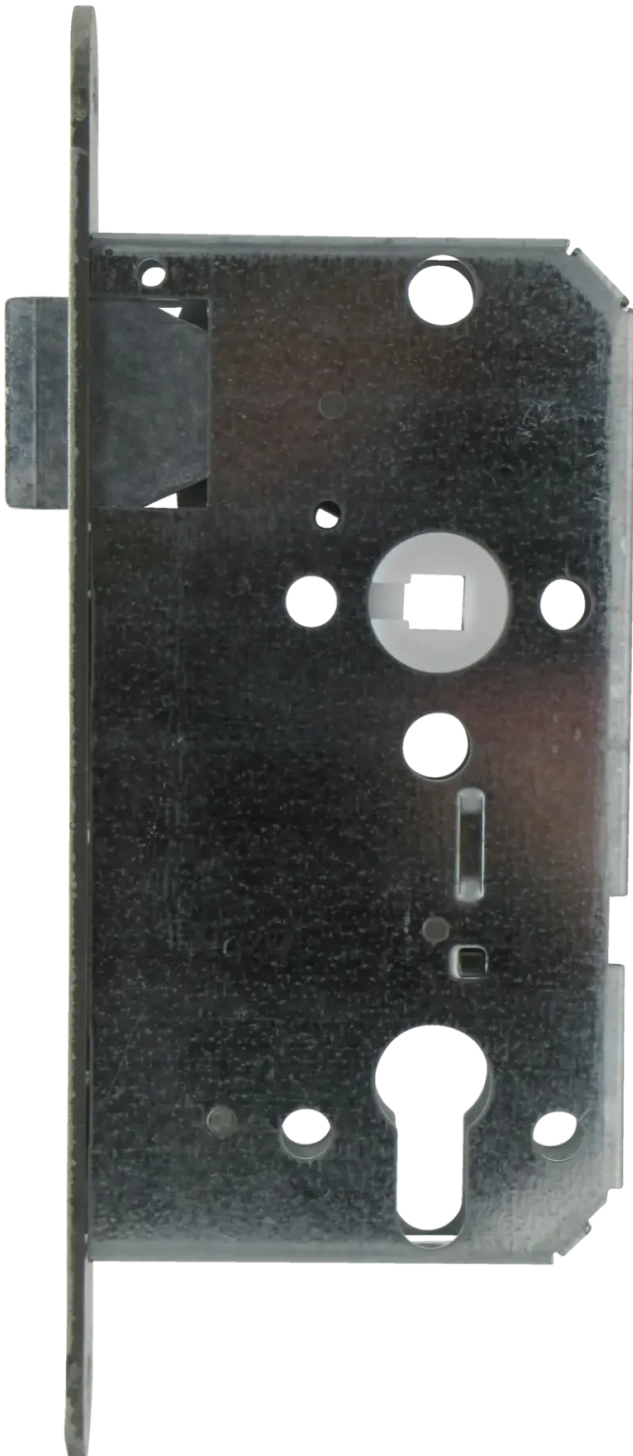

Übersicht

**BMH Zimmertürschloss TGL PZW 55/72/8mm,
Klasse 2, DIN Rechts, Stulp 18x220x3mm,
rund silber lackiert**

Produktnummer: E9404464

Optionen

Dornmaß in mm 55 mm

DIN-Richtung

Links

Rechts

Schließart

BB

PZ

WC

Stulpbreite 18 mm

Beschreibung

Das Einsteckschloss von BMH in der TGL-Ausführung hat einen abgerundeten und silber lackierten Stulp, dessen Abmessungen 18 x 220 mm betragen. Dabei ist das Schloss als PZ-, BB- oder WC-Variante verfügbar, wahlweise in DIN links oder DIN rechts. Es hat ein Dornmaß von 55 mm sowie eine Zertifizierung nach DIN 18251 (Klasse 2). Bei der Buntbart-Ausführung ist 1 Schlüssel im Lieferumfang enthalten. TGL-Ausführung Stulpbreite 18 mm Als PZ-, BB- und WC-Ausführung In DIN links und rechts Entspricht Klasse 2 nach DIN 18251 Buntbart-Variante mit 1 Schlüssel

Produktinformationen

Hinweis: Die technischen Produktdaten wurden möglicherweise mithilfe KI-gestützter Verfahren ausgelesen und generiert.

EAN	4060473001801
Hersteller-Nummer	0002.000092
Herstellername	BMH
DIN-Richtung	Rechts
Distanz	72 mm mm
Dornmaß in mm	55 mm
Farbe/Oberfläche	Silber
Gewicht	0.5 kg
Klasse	Klasse 2
Nuss	8 mm
Schließart	PZ
Stulp-Länge	220 mm
Stulpbreite	18 mm
Stulpform	rund