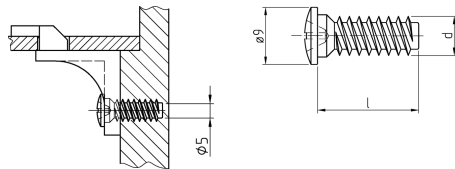

Übersicht

Euroschrauben Pan Head 6,3x13,5 mm, mit Schaft, vernickelt

Dresselhaus

Produktnummer: E542284

Optionen

Länge 13.5 mm

Gewindeart Vollgewinde

Schraubendurchmesser 6,3 mm

Farbe/Oberfläche vernickelt

Produktinformationen

Hinweis: Die technischen Produktdaten wurden möglicherweise mithilfe KI-gestützter Verfahren ausgelesen und generiert.

EAN	4001796474620
Hersteller-Nummer	542284
Herstellername	Dresselhaus
Bemerkung	Euroschrauben
Farbe/Oberfläche	vernickelt
Gewindeart	Vollgewinde
Kopfform	Halbrundkopf
Länge	13.5 mm
Schraubendurchmesser	6,3 mm