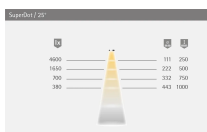

Übersicht

LED-Leuchte SuperDot StarPoint Aluminium Optik, Neutralweiß 12V Dc, max. 1,2W 3214906

Produktnummer: E3214906

Optionen

Beschreibung

Technische Details Betriebsspannung: 12 Volt DC Energieeffizienzklasse: Dieses Produkt enthält eine Lichtquelle der Energieeffizienzklasse E Zusammensetzbar: Nein Prüf Kennzeichen: Oberfläche: Aluminium-Optik Betriebsstrom: 12

Volt DC dimmbar: Ja Schutzart: IP 20 Zuleitung: 1800 mm Steckverbindung Zuleitung: M1 Leuchtentyp:
Einbauleuchte Beleuchtungsart: Akzentbeleuchtung Lichtfarbe: Neutralweiß Kelvin min: 4000 Farbwiedergabe RA
Index: 80 Lichtstrom: 110 Lm Effizienz Leuchte: 92 lm/W Effizienz Lichtquelle: 95 lm/W Lebensdauer: 30.000 h/70%
Leistungsaufnahme: 1.2 W Ausstrahlungswinkel: 50° Halbwertwinkel: 25° Anschluss an: LED-Vorschaltgerät
Einbaudurchmesser: 35 mm

Produktinformationen

Hinweis: Die technischen Produktdaten wurden möglicherweise mithilfe KI-gestützter Verfahren ausgelesen und generiert.

EAN	4250985907689
Hersteller-Nummer	3214906
Herstellername	Halemeier
Farbe/Oberfläche	Aluminium/Opal
Farbton	Silber
Gewicht	0.1 kg
Leistung je Leuchte [W]	1.2 W
Lichtfarbe	Neutralweiß