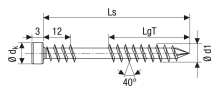

Übersicht

Spax Terrassenschraube Ø6,0x60mm, T-Star Plus T25, Zylinderkopf, Fixiergewinde, Edelstahl

Produktnummer: E9500654

Optionen

Länge

60 mm

70 mm

80 mm

100 mm

120 mm

Gewindeart Fixiergewinde

Schraubendurchmesser

6,0 mm

8,0 mm

Farbe/Oberfläche Edelstahl

Beschreibung

• Das Fixiergewinde fixiert das Deckbrett • Der kleine Zylinderkopf zieht sich bündig ins Holz und bietet eine perfekte Optik • Einsatz: Holzterrassen im Außenbereich • Minimiert Knarrgeräusche der Bodenkonstruktion. Produkteigenschaften • Kopfdurchmesser dk: 7 mm • Teilgewindelänge LgT: 28 mm • Klingengröße T 25

Produktinformationen

Hinweis: Die technischen Produktdaten wurden möglicherweise mithilfe KI-gestützter Verfahren ausgelesen und generiert.

EAN	4003530246708
Hersteller-Nummer	0538000600603
Herstellername	SPAX
Bemerkung	Terassenschrauben
Farbbezeichnung	Edelstahl
Farbe/Oberfläche	Edelstahl
Gewindeart	Fixiergewinde
Kopfform	Zylinderkopf
Länge	60 mm
Schraubendurchmesser	6,0 mm