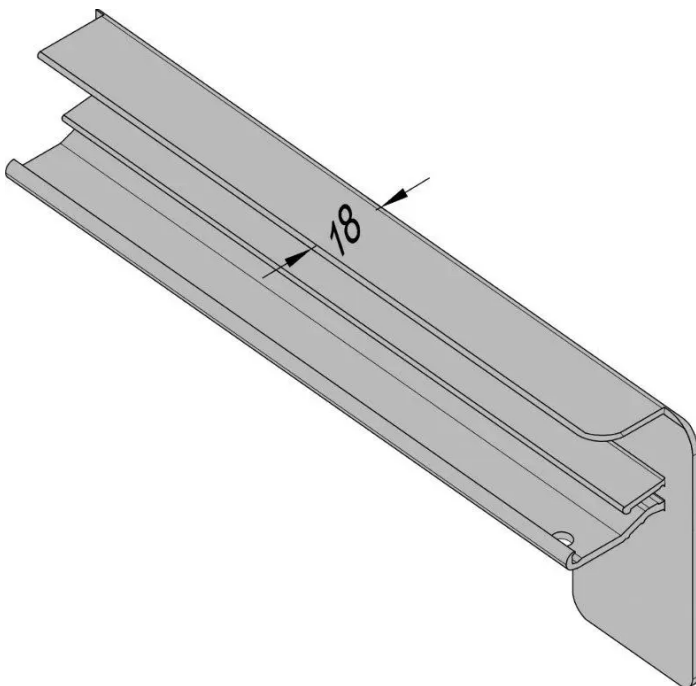

Übersicht

Gutmann Alu Putz Endkappe B406, 110mm, DIN Rechts, EV1

Produktnummer: E9438338

Optionen

Beschreibung

Gutmann Aluminium-Endkappen sind mit abgerundeten Kanten versehen und in unterschiedlichen Ausladungstiefen verfügbar. Die Seitenstücke bieten einen unerlässlichen Wetter- und Regenschutz, um Staunässe zu vermeiden. Die Bordstücke sind für die Verwendung an Putz geeignet und werden seitlich auf die Fensterbank aufgesteckt. Endkappen mit abgerundeten Kanten für rechts oder links in verschiedenen Längen bestellbar. Sauberer Übergang von Fensterbank zu Putz. Zum seitlichen Aufstecken an Alu-Fensterbänke.

Produktinformationen

Hinweis: Die technischen Produktdaten wurden möglicherweise mithilfe KI-gestützter Verfahren ausgelesen und generiert.

EAN	4021036037590
Hersteller-Nummer	37590
Herstellername	Gutmann
Gewicht	0.01756 kg
Länge	110 mm