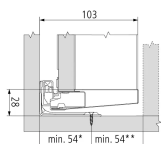

#### Nennlänge

270 mm

300 mm

350 mm

400 mm

450 mm

500 mm

550 mm

## Beschreibung

- Zargen aus Stahl - Charakteristische Zargenform - Zarge innen gerade mit bündiger Abdeckkappe - Synchronisierter Schwebelauf - Front in der Halteposition einhängen und bequem aufclippen, selbst bei einem bereits eingehängtem Auszug - 3-dimensionale Fronteinstellung Set besteht aus: Zarge links/rechts BLUMOTION-Korpusschiene 40 kg Holzrückwandhalter links/rechts

## Produktinformationen

**Hinweis:** Die technischen Produktdaten wurden möglicherweise mithilfe KI-gestützter Verfahren ausgelesen und generiert.

<b>Marke</b>	Blum
<b>Farbbezeichnung</b>	Indiumgrau
<b>Farbton</b>	Grau
<b>Gewicht</b>	3.567 kg
<b>Nennlänge</b>	400 mm
<b>Zargenhöhe [mm]</b>	2337267 mm
<b>geeignet für</b>	Merivobox