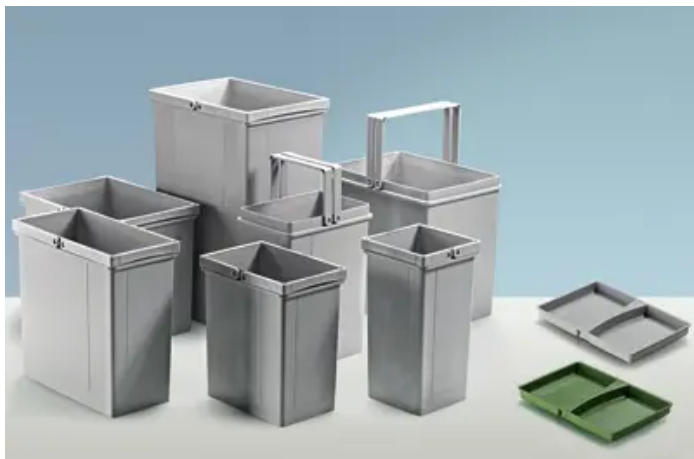

# Hettich Bin.it Duo I und Bin.it Duo II, 20L, Kunststoff grau 9080004

Produktnummer: E9080004

## Beschreibung

Bin.it Duo I, 20 l, Kunststoff grau, 225 x 305 x 350 mm