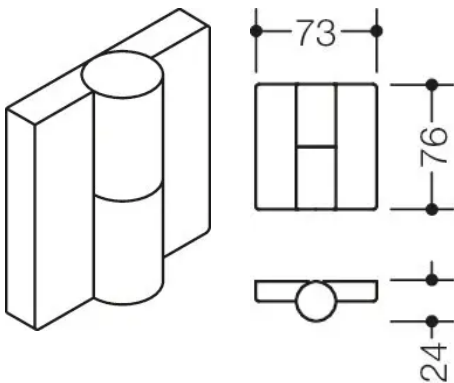

Übersicht

**Hewi Aufschraubband, ungefälzte Türen, DIN
links, Farbe 90 tiefschwarz, B9505.75LK FB**

HEWI

Produktnummer: E9439023

Optionen

Produktinformationen

Hinweis: Die technischen Produktdaten wurden möglicherweise mithilfe KI-gestützter Verfahren ausgelesen und generiert.

EAN	4014884641057
Hersteller-Nummer	B9505.75LK 90
Herstellername	HEWI
Gewicht	0.2 kg