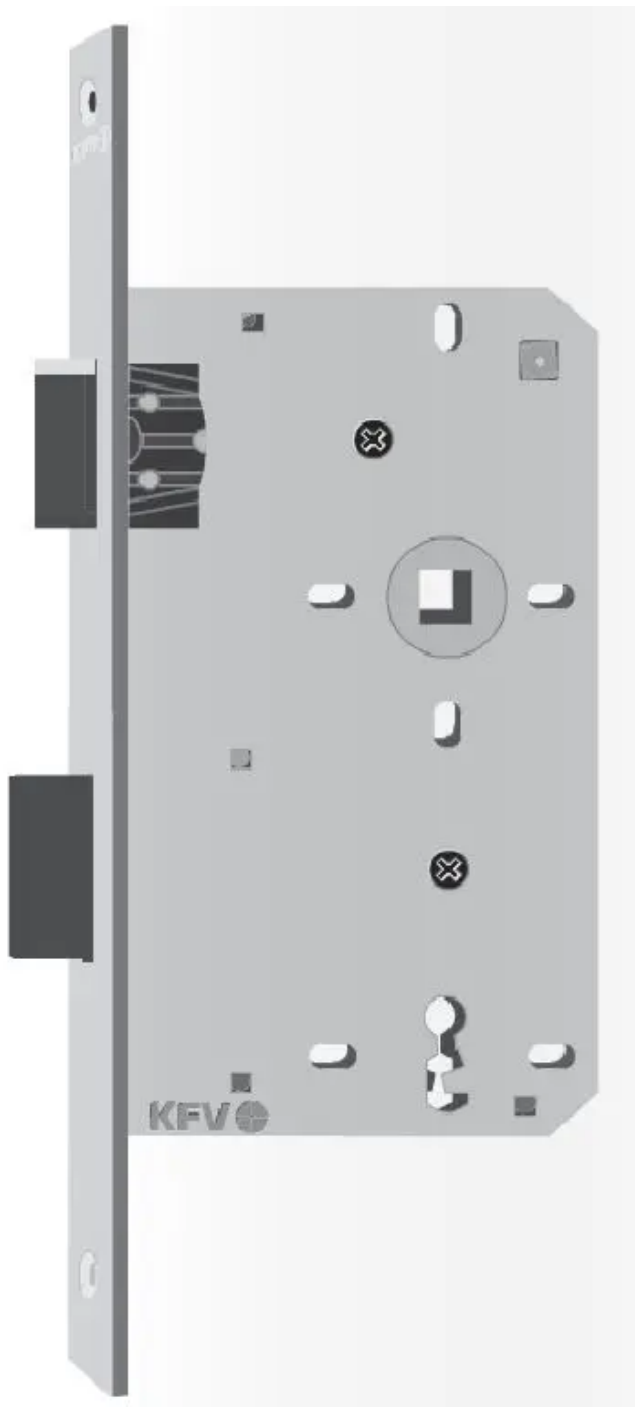

Übersicht

KFV Tapetentürschloss BB 55/72/8mm, Klasse 1, DIN Rechts, Stulp 16x235mm, rund, silber lackiert

Produktnummer: E403070

Optionen

Dornmaß in mm 55 mm

DIN-Richtung

Links

Rechts

Schließart BB

Stulpbreite 16 mm

Beschreibung

Das Tapetentürschloss von KFV verfügt über einen abgerundeten und lackierten Stulp mit einer Breite von 16 mm. Dabei ist das Schloss als BB-Ausführung erhältlich, wahlweise zur Montage DIN links oder DIN rechts. Es hat ein Dornmaß von 55 mm sowie eine Klasse-1-Zertifizierung nach DIN 18251. Abgerundeter Stulp Stulpbreite 16 mm Als BB-Variante In DIN links und rechts Entspricht Klasse 1 (DIN 18251)

Produktinformationen

Hinweis: Die technischen Produktdaten wurden möglicherweise mithilfe KI-gestützter Verfahren ausgelesen und generiert.

Hersteller-Nummer	3324932
Herstellername	KFV
DIN-Richtung	Rechts
Distanz	72 mm mm
Dornmaß in mm	55 mm
Farbe/Oberfläche	Silber
Gewicht	0.5 kg
Klasse	Klasse 1
Nuss	8 mm
Schließart	BB
Stulp-Länge	235 mm
Stulpbreite	16 mm
Stulpform	rund