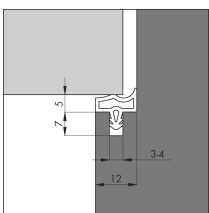

### Ellen Türanschlagprofil EV 3967 beige, zum einfräsen, 5m Rolle, Nutbreite 4mm, Nuttiefe 7mm,

Elton

Produktnummer: E9201472

## Beschreibung

- Anschlagluft 5 mm • Falzbreite 12 mm • Nutbreite 4 mm • Nuttiefe 7 mm • modifiziertes Elastik-Polymer

## Produktinformationen

**Hinweis:** Die technischen Produktdaten wurden möglicherweise mithilfe KI-gestützter Verfahren ausgelesen und generiert.

<b>EAN</b>	4260658560844
<b>Hersteller-Nummer</b>	500149
<b>Herstellername</b>	Elton
<b>Anwendung</b>	einnuten
<b>Befestigung</b>	einnuten
<b>Gewicht</b>	0.14 kg
<b>Länge</b>	5000 mm
<b>Montage</b>	einnuten
<b>Stärke</b>	4 mm