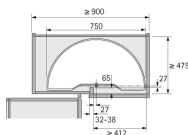

Übersicht

Hettich Eckschrankdrehbeschlag Arena CLASSIC, D 750 mm, EB 730 mm, Reling verchromt 0070549

Produktnummer: E0070549

Optionen

Beschreibung

Eckschrank-Drehbeschlag Arena CLASSIC

- Für Eckunterschranke, Korpusmaß 900 mm oder 1000 mm
- Einbauhöhe 730 mm
- Achse individuell kürzbar
- Befestigung der Lager am Eckpfosten
- Höhenpositionierung der Drehböden schnell und einfach über umsteckbare Auflager
- Belastbarkeit 15 kg / Boden
- Arena STYLE / CLASSIC Halbkreisdrehböden Holzboden, melaminharzbeschichtet weiß mit rutschhemmender Speziallackierung
- Reling Stahl

Set besteht aus:

- 2 Stück Halbkreisdrehböden
- 1 Stück Achse
- 1 Stück Beschlag-Set

Produktinformationen

Hinweis: Die technischen Produktdaten wurden möglicherweise mithilfe KI-gestützter Verfahren ausgelesen und generiert.

EAN	4023149842399
Hersteller-Nummer	70549
Herstellername	Hettich
Anschlag	Ohne
Durchmesser	750 mm
Farbe/Oberfläche	Lavagrau
Gewicht	9.584 kg