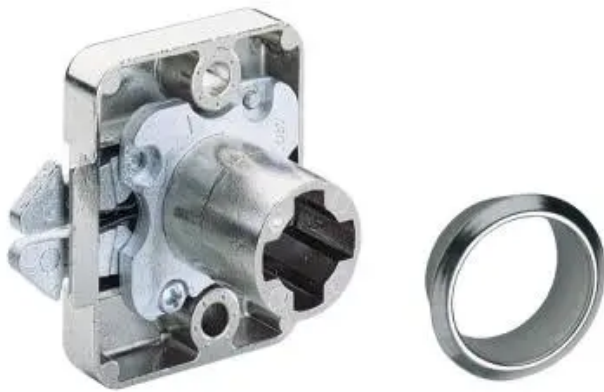

Übersicht

Hettich Zylinder-Rolljalousiefallen-schloss 0046481

Produktnummer: E0046481

Optionen

Beschreibung

Zylinderrolljalousiefallenschloss Z23, ø 18 mm, links/rechts

- Rechts und links schließend
- Komplett mit Rosette
- Einsetzbar mit Schließblech Typ 6195
- Vernickelt
- Innenzylinder bitte separat bestellen

Produktinformationen

Hinweis: Die technischen Produktdaten wurden möglicherweise mithilfe KI-gestützter Verfahren ausgelesen und generiert.

EAN	4023149464812
Hersteller-Nummer	46481
Herstellername	Hettich
Bohrdurchmesser	18 mm
Farbe/Oberfläche	vernickelt
Gewicht	0.0629 kg