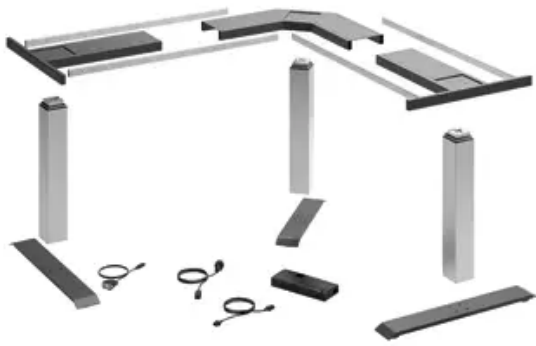

# Hettich LDS-Tischgestell - SET 90° alu-silber, 9193255

Produktnummer: E9193255

## Beschreibung

LegaDrive Tischgestell-Set 90°-Winkel, silber, anthrazit

- Für variable Tischplattengrößen
- Breitenverstellbarer Tischplattenträger im 50 mm Raster
- Elektromotorische Höhenverstellung von 620 - 1295 mm
- Hubweg 675 mm
- Hubgewicht max. 120 kg bei gleichmäßiger Belastung des Tisches (Hubgewicht = Nutzlast + Tischplatte mit Tischplattenträger)
- Höhenverstellung mit Sanftanlauf
- Nennspannung 230 V / 50 Hz
- Geringer Energieverbrauch (Standby max. 0,3 W)
- Geschwindigkeit 40 mm/s
- Mit Kollisionserkennung (kein Personenschutz)

Set besteht aus:

- 3 Stück motorisch teleskopierbare LegaDrive Hubsäulen
- 2 Stück Fußausleger 720 mm
- 1 Stück Fußausleger 520 mm
- 1 Set breitenverstellbarer Tischplattenträger 90°-Winkel
- 1 Stück elektronische Steuerung
- 1 Stück Netzanschlusskabel EU, Länge 3 m
- 1 Stück Motorverlängerungskabel
- 1 Handschalter Basic
- Montagematerial und Montageanleitung