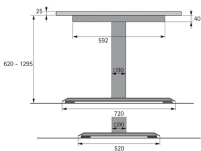

## Beschreibung

LegaDrive Tischgestell-Set 90°-Winkel, silber, anthrazit

- Für variable Tischplattengrößen
- Breitenverstellbarer Tischplattenträger im 50 mm Raster
- Elektromotorische Höhenverstellung von 620 - 1295 mm
- Hubweg 675 mm
- Hubgewicht max. 120 kg bei gleichmäßiger Belastung des Tisches (Hubgewicht = Nutzlast + Tischplatte mit Tischplattenträger)
- Höhenverstellung mit Sanftanlauf
- Nennspannung 230 V / 50 Hz
- Geringer Energieverbrauch (Standby max. 0,3 W)
- Geschwindigkeit 40 mm/s
- Mit Kollisionserkennung (kein Personenschutz)

Set besteht aus:

- 3 Stück motorisch teleskopierbare LegaDrive Hubsäulen
- 2 Stück Fußausleger 720 mm
- 1 Stück Fußausleger 520 mm
- 1 Set breitenverstellbarer Tischplattenträger 90°-Winkel
- 1 Stück elektronische Steuerung
- 1 Stück Netzanschlusskabel EU, Länge 3 m
- 1 Stück Motorverlängerungskabel
- 1 Handschalter Basic
- Montagematerial und Montageanleitung