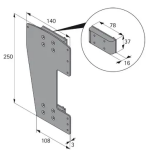

Übersicht

Hettich Kleiderlift Adapter Amari 200 9149950

Produktnummer: E9149950

Optionen

Beschreibung

Kleiderlift Adapter Amari 200

- Belastbarkeit 18 kg
- Zur Aufnahme von Kleiderliften Duo Lift 15, Bestell-Nr. 0 042 507, und Duo Lift 18, Bestell-Nr. 9 079 882
- Klemmbefestigung
- Zinkdruckguss Aluminium Optik, Stahl verzinkt

Set besteht aus:

- 2 Stück Adapter

Produktinformationen

Hinweis: Die technischen Produktdaten wurden möglicherweise mithilfe KI-gestützter Verfahren ausgelesen und generiert.

EAN	4023149058967
Hersteller-Nummer	9149950
Herstellername	Hettich
Belastbarkeit	ohne kg
Farbbezeichnung	Silber
Farbton	Silber
Gewicht	1.8 kg
Breite	152 mm
Stärke	21 mm