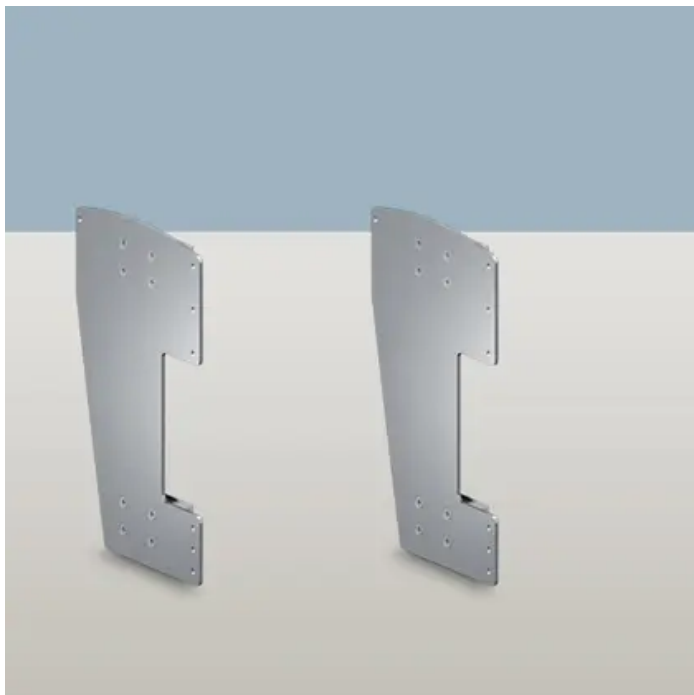

Übersicht

Hettich Kleiderlift Adapter Amari 200 9149950

Produktnummer: E9149950

Optionen

Beschreibung

Kleiderlift Adapter Amari 200

- Belastbarkeit 18 kg
- Zur Aufnahme von Kleiderliften Duo Lift 15, Bestell-Nr. 0 042 507, und Duo Lift 18, Bestell-Nr. 9 079 882
- Klemmbefestigung
- Zinkdruckguss Aluminium Optik, Stahl verzinkt

Set besteht aus:

- 2 Stück Adapter

Produktinformationen

Hinweis: Die technischen Produktdaten wurden möglicherweise mithilfe KI-gestützter Verfahren ausgelesen und generiert.

EAN	4023149058967
Hersteller-Nummer	9149950
Herstellername	Hettich
Belastbarkeit	ohne kg
Farbbezeichnung	Silber
Farbton	Silber
Gewicht	1.8 kg
Breite	152 mm
Stärke	21 mm