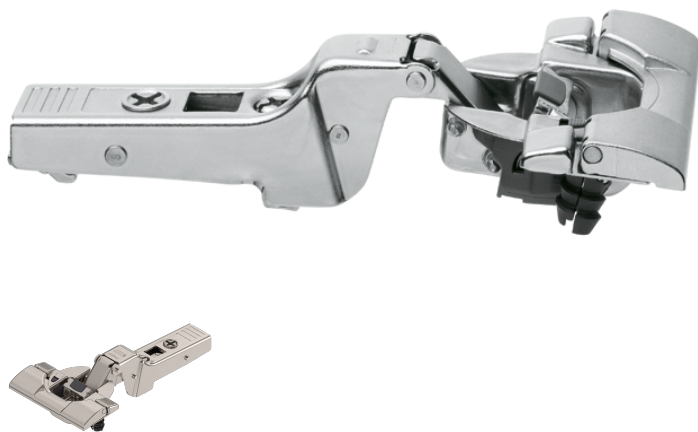

# Blum Clip top Blumotion Profiltürscharnier 95°, Mittelanschlag, mit Feder, Topf: Inserta,

Blum

Produktnummer: E9312504

#### Anschlag

Eckanschlag

Innenanschlag

Mittelanschlag

**Topfmontage** Inserta

**Schließ Eigenschaft** mit Feder

**Öffnungswinkel** 95° °

**Farbe/Oberfläche** vernickelt

## Beschreibung

- Scharnier für dicke Fronten und Profiltüren • CLIP top BLUMOTION mit integrierter BLUMOTION (mit Deaktivierung)
- CLIP top mit oder ohne Schließautomatik (Feder) • Öffnungswinkel 95° • 3-dimensionale Fronteinstellung • Komfortable Tiefeneinstellung über Gewindeschnecke • Werkzeuglose Montage und Demontage der Front am Korpus • Bei INSERTA zusätzlich werkzeuglose Montage des Topfes

## Produktinformationen

**Hinweis:** Die technischen Produktdaten wurden möglicherweise mithilfe KI-gestützter Verfahren ausgelesen und generiert.

<b>EAN</b>	9002617794311
<b>Hersteller-Nummer</b>	71B969 (9350123)
<b>Herstellername</b>	Blum
<b>Marke</b>	Blum
<b>Anschlag</b>	Mittelanschlag
<b>Farbbezeichnung</b>	Stahl vernickelt
<b>Farbe/Oberfläche</b>	vernickelt
<b>Farbton</b>	Silber
<b>Gewicht</b>	0.091 kg
<b>Montage</b>	Inserta
<b>Schließeseigenschaft</b>	mit Feder
<b>Topfmontage</b>	Inserta
<b>Öffnungswinkel</b>	95° °