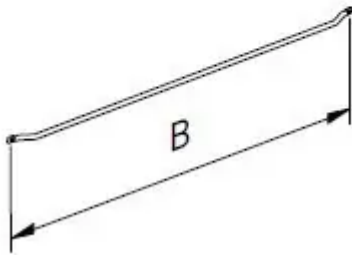

# Hein VS Gewürzregal-Adapter, Größe 1, B=386 mm, chromVS.90003509

Blum

Produktnummer: E9358774

Optionen

## Beschreibung

Keine Küche kommt ohne Gewürze aus. Die suche nach dem Passenden gestaltet sich mit diesem Gewürzregal komfortabel und praktisch. An der Innenseite der Oberschrantür montiert, sorgt sie für optimale Raumnutzung. Details: - Türadapter für Korpus: 300, 400, 450, 500 und 600 mm - problemlose Befestigung auch an Rahmentüren durch Adapterleisten möglich - Varianten: 12 oder 24 handelsübliche Gewürzdosen Vorteile: 1. zusätzlicher Stauraum 2. alles auf einen Blick Wie Sie den VS TOP® Spice bestellen: 1. Wählen Sie den richtigen Türadapter, entsprechend Ihrer Türbreite (Wichtig: bei Rahmentüren muss der Adapter auf den Rahmen befestigt werden) 2.

Wählen Sie das gewünschte Gewürzregal Größe 1 - Breite: 386 mm