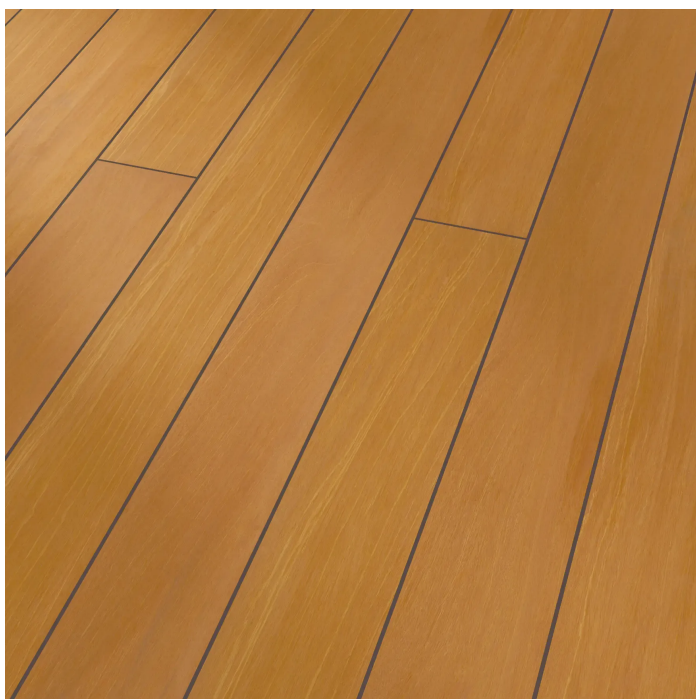

Übersicht

Terrassenholz Garapa KD 4-seitig glatt

Produktnummer: B3093100

Optionen

Länge

1850 mm

2150 mm

2450 mm

2750 mm

3050 mm

3360 mm

3660 mm

3960 mm

4270 mm

4580 mm

4880 mm

5200 mm

5500 mm

5800 mm

6100 mm

Breite 145 mm

Stärke 25 mm

Beschreibung

Garapa ist ein helles bis hellbraunes und astarmes Hartholz aus Südamerika, mit sehr guter Haltbarkeit. Es ist besonders beständig gegen Schimmel und Pilze und das gleichmäßige Oberflächenbild macht es zu einem