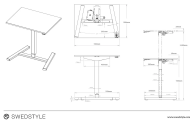

Übersicht

Hein Rollensatz Compact Work M, verzinkt, 4 Rollen, SW.CWROLL33

Blum

Produktnummer: E9395944

Optionen

Beschreibung

Ein kleiner und flexibler höhenverstellbarer Arbeitstisch, perfekt für zu Hause. • Höhenverstellbar • Ergonomisch • Elegantes Design • In 2 Farben (schwarz oder weiß) Die Höhe des Arbeitstisches kann von 730 bis 1210 mm eingestellt werden. Der A-förmige Fuß bietet Freiraum für die Beine und dieses Design ermöglicht es Ihnen auch, den Stuhl einfach unter der Tischplatte zu verstecken, wenn der Arbeitstag vorbei ist. "Compact Work" bietet ausreichend Platz für einen Laptop, einen Notizblock, eine Computermaus und eine Tischlampe. Alles, was man für ein gutes Arbeitsumfeld benötigt. Für mehr Bewegungsfreiheit können die Tischfüße durch Rollen ersetzt werden, die als zusätzliches Zubehör erhältlich sind. Technische Spezifikation Anzahl der Beine: 1 Höhenverstellbar: Ja Angetrieben: Elektrisch Höhenverstellbereich: 480 mm (720 - 1200 mm \pm 5 mm) Hubkraft: Max 50 kg Geschwindigkeit: 28 mm/sek Stromverbrauch im Standby-Modus: 0,3 W Geräuschpegel: < 42 dBa Intermittierender Betrieb: 10%; 1 Minute Betrieb, 9 Minuten Pause oder max. 2 Minuten Betrieb, 18 Minuten Pause Maximalem Biegemoment: Max 150 Nm Haltbarkeit: Min 10.000 Zyklen Gewicht: 22 kg Lackierung: Pulverbeschichtung Einsatzgebiet: Innenraum Umgebungstemperatur: +5° bis +30 °c Luftfeuchtigkeit: 5 - 85 % Leistung der Steuereinheit: Geringe Einbaumaße Schalttechnologie ohne Magnetfelder Eingebauter Überlastschutz Eingebauter Überhitzungsschutz

Produktinformationen

Hinweis: Die technischen Produktdaten wurden möglicherweise mithilfe KI-gestützter Verfahren ausgelesen und generiert.

EAN	7330483007252
Hersteller-Nummer	SW.CWROLL33
Herstellername	Blum
Farbton	Metall
Gewicht	0.3 kg