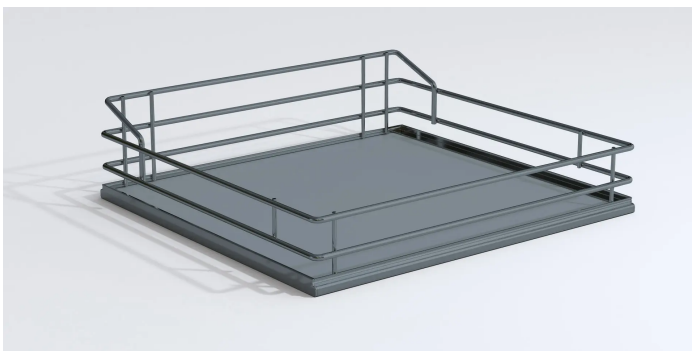

Übersicht

Hein VS Hochschrankauszug, TAL-Gate Korbset, 4x 600er, inkl. Mitnehmer, Premea, lavagrau VS.90009627

Blum

Produktnummer: E9388820

Optionen

Beschreibung

Korbset (4 Stück) inkl. Mitnehmer für Vorratsschrankauszug VS TAL® Gate Details: - Korpusbreite: 600mm - links und rechts einbaubar - EasyFit: werkzeuglose Rahmenmontage auf der unteren Führung - EasyFit: werkzeuglose Verbindung zwischen Mitnehmer und Tragrahmen - individuelle Höhenverstellung der Körbe - Zuladung System: Frontkörbe max. 20kg (5kg pro Korb), Auszug max. 80kg (20kg pro Korb) - Ausführung Premea lavagrau Vorteile: 1. optimale Erreichbarkeit 2. vollständiger Überblick 3. Zeitersparnis 4. zusätzlicher Stauraum 5. individuelle Höhenverstellung Korpusbreite 600 mm Ausführung 4 Körbe

Produktinformationen

Hinweis: Die technischen Produktdaten wurden möglicherweise mithilfe KI-gestützter Verfahren ausgelesen und generiert.

Hersteller-Nummer	VS.90009627
Herstellername	Blum
Marke	Vauth-Sagel
Anschlag	Ohne
Farbbezeichnung	Lavagrau
Farbe/Oberfläche	Weiß
Farbton	Grau
Gewicht	12.97 kg
Korpusbreite	600 mm
Setinhalt	4 Körbe