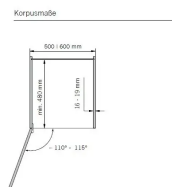

Übersicht

Hein VS Hochschrankauszug, TAL-Gate Korbset, 4x 600er, inkl. Mitnehmer, Premea, lavagrau VS.90009627

Blum

Produktnummer: E9388820

Optionen

Beschreibung

Korbset (4 Stück) inkl. Mitnehmer für Vorratsschrankauszug VS TAL® Gate Details: - Korpusbreite: 600mm - links und rechts einbaubar - EasyFit: werkzeuglose Rahmenmontage auf der unteren Führung - EasyFit: werkzeuglose Verbindung zwischen Mitnehmer und Tragrahmen - individuelle Höhenverstellung der Körbe - Zuladung System: Frontkörbe max. 20kg (5kg pro Korb), Auszug max. 80kg (20kg pro Korb) - Ausführung Premea lavagrau Vorteile: 1. optimale Erreichbarkeit 2. vollständiger Überblick 3. Zeitersparnis 4. zusätzlicher Stauraum 5. individuelle Höhenverstellung Korpusbreite 600 mm Ausführung 4 Körbe

Produktinformationen

Hinweis: Die technischen Produktdaten wurden möglicherweise mithilfe KI-gestützter Verfahren ausgelesen und generiert.

Hersteller-Nummer	VS.90009627
Herstellername	Blum
Marke	Vauth-Sagel
Anschlag	Ohne
Farbbezeichnung	Lavagrau
Farbe/Oberfläche	Weiß
Farbton	Grau
Gewicht	12.97 kg
Korpusbreite	600 mm
Setinhalt	4 Körbe