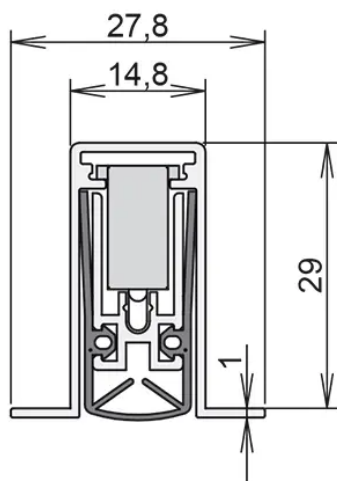

Übersicht

Athmer Schall-Ex L-15/30 OS, 1-seitig, Nut 14,8x29mm, Hub 20mm, Länge 833mm, 1- 881-0833

Produktnummer: E9492184

Optionen

Beschreibung

Die Türdichtung Athmer Schall-Ex L-15 wird einseitig ausgelöst, die robuste Innenmechanik mit Parallelauslösung sorgt dabei für eine optimale Anpassung an den Boden. Die Dichtung wird mit ihrem Alugehäuse in eine Nut mit den

Maßen 14,8 x 29 mm eingebaut und dichtet Spalten bis zu 20 mm ab. Durch das Dichtprofil aus selbstverlöschendem Silikon ist die Türdichtung nach DIN 18095 auch für Rauch- und Feuerschutztüren geeignet. Das Modell OS wird durch Senklöcher an Befestigungsstegen montiert, um die Türunterkante zu schonen. • Automatisch absenkbar • einseitige Auslösung mit optimaler Bodenanpassung • Dichtprofil aus selbstverlöschendem Silikon • nach DIN 18095 geeignet für Rauch- und Feuerschutztüren • Montage an Befestigungsstegen zum Schutz der Türunterkante • Dichtet Spalten bis 20 mm ab

Produktinformationen

Hinweis: Die technischen Produktdaten wurden möglicherweise mithilfe KI-gestützter Verfahren ausgelesen und generiert.

EAN	4011881009187
Hersteller-Nummer	1-881-0835
Herstellername	Athmer
Anwendung	einnuten
Ausführung	Schall - Ex L - 15 / 30 OS
Auslösung	1 - seitig
Befestigung	einnuten
Gewicht	0.45 kg
Hub	20 mm
Länge	833 mm
Montage	einnuten
Nutenbreite	14.8 mm
Nuttiefe	29 mm
Türtyp	Holztür
Türwerkstoff	Holz
Stärke	14.8 mm