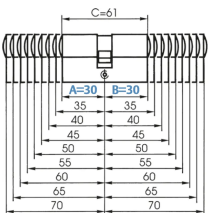

Übersicht

Ikon BAB Profilzylinder 50/50, gleichschließend, vernickelt, inkl. 3 Schlüssel

ASSA ABLOY

Produktnummer: E9443931

Optionen

Beschreibung

Die BAB Profilzylinder gleichschließend G1 sind in verschiedenen Maßen wählbar und können so individuell an die baulichen Ansprüche angepasst werden. Das Schließsystem ist bei allen Modellen gleichschließend G1. Das Gehäuse ist aus robustem Stahl gefertigt und hat eine vernickelte Oberfläche. Somit besteht eine hohe Resistenz gegen Rost und Korrosion, sowie eine hervorragende Langlebigkeit ohne Anspruch auf Wartung und Pflege. Im Lieferumfang sind drei passende Profilschlüssel enthalten. In verschiedenen Maßen Gleichschließend G1 Robuster Stahl mit vernickelter Oberfläche Keine Wartung nötig 3 Profilschlüssel inklusive

Produktinformationen

Hinweis: Die technischen Produktdaten wurden möglicherweise mithilfe KI-gestützter Verfahren ausgelesen und generiert.

EAN	2105130201629
Hersteller-Nummer	2105130201629
Herstellername	ASSA ABLOY Sicherheitstechnik Berlin
Gewicht	0.45 kg
Länge A	45 mm
Länge B	45 mm
Schließart	gleichschließend