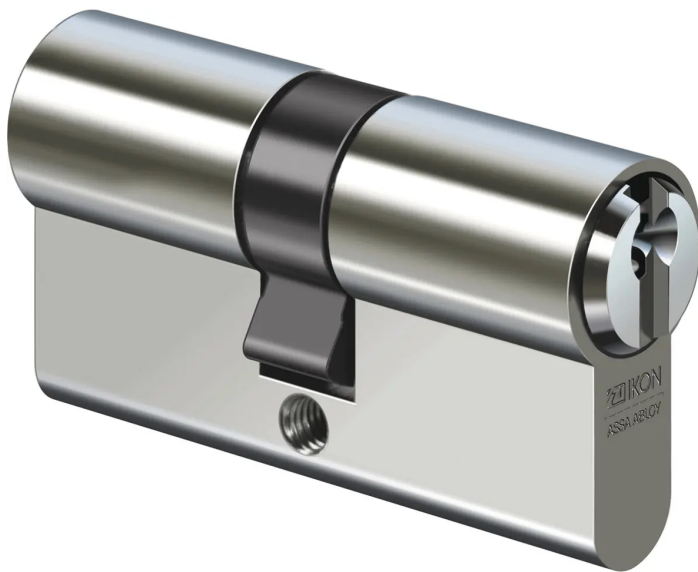

Übersicht

Ikon BAB Profilzylinder 50/50, gleichschließend, vernickelt, inkl. 3 Schlüssel

ASSA ABLOY

Produktnummer: E9443931

Optionen

Beschreibung

Die BAB Profilzylinder gleichschließend G1 sind in verschiedenen Maßen wählbar und können so individuell an die baulichen Ansprüche angepasst werden. Das Schließsystem ist bei allen Modellen gleichschließend G1. Das Gehäuse ist aus robustem Stahl gefertigt und hat eine vernickelte Oberfläche. Somit besteht eine hohe Resistenz gegen Rost und Korrosion, sowie eine hervorragende Langlebigkeit ohne Anspruch auf Wartung und Pflege. Im Lieferumfang sind drei passende Profilschlüssel enthalten. In verschiedenen Maßen Gleichschließend G1 Robuster Stahl mit vernickelter Oberfläche Keine Wartung nötig 3 Profilschlüssel inklusive

Produktinformationen

Hinweis: Die technischen Produktdaten wurden möglicherweise mithilfe KI-gestützter Verfahren ausgelesen und generiert.

EAN	2105130201629
Hersteller-Nummer	2105130201629
Herstellername	ASSA ABLOY Sicherheitstechnik Berlin
Gewicht	0.45 kg
Länge A	45 mm
Länge B	45 mm
Schließart	gleichschließend