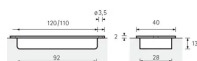

Übersicht

Hettich ProDecor Möbelmuschel Dodona,Edelstahl gebürstet BA110mm/L 120mm/ B40 mm/ H15mm 9070693

Produktnummer: E9070693

Optionen

Beschreibung

Einsetzgriff Dodona, •-• 110 mm, Edelstahl gebürstet

Produktinformationen

Hinweis: Die technischen Produktdaten wurden möglicherweise mithilfe KI-gestützter Verfahren ausgelesen und generiert.

EAN	4008057444033
Hersteller-Nummer	9070693
Herstellername	Hettich
Bohrlochabstand [mm]	110 mm
Farbbezeichnung	Edelstahl gebürstet
Farbton	Silber
Form	Rund
Gewicht	0.0581 kg
Material	Edelstahl
Breite	40 mm
Stärke	13 mm