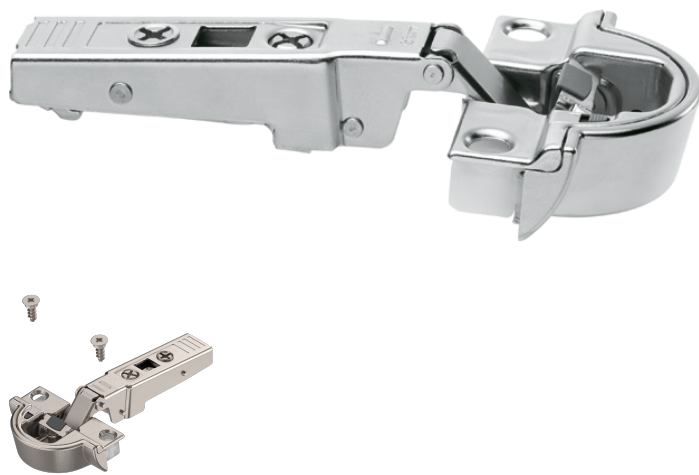

Übersicht

Blum Clip top Blumotion Alurahmenscharnier 95°, Eckanschlag, mit Feder, Topf: Schrauben, vernickelt

Blum

Produktnummer: E9332495

Optionen

Anschlag

Eckanschlag

Innenanschlag

Mittelanschlag

ohne

Topfmontage anschrauben

Schließeigenschaft

mit Feder

ohne Feder

Öffnungswinkel 95° °

Farbe/Oberfläche

onyxschwarz

vernickelt

Beschreibung

Eckanschlag Mittelanschlag Innenanschlag CLIP top BLUMOTION 95°-Alurahmenscharnier Scharniersysteme (CLIP top BLUMOTION | CLIP top - Scharniere) Alurahmenanwendung Zubehör: • Scharnier für schmale Alurahmentüren • CLIP top BLUMOTION mit integrierter BLUMOTION (mit Deaktivierung) • Öffnungswinkel 95° • 3-dimensionale Fronteinstellung • Komfortable Tiefeneinstellung über Gewindeschnecke • Werkzeuglose Montage und Demontage der Front am Korpus • Befestigungsschrauben beige packt

Produktinformationen

Hinweis: Die technischen Produktdaten wurden möglicherweise mithilfe KI-gestützter Verfahren ausgelesen und generiert.

EAN	9002617794434
Hersteller-Nummer	71B950A (9350813)
Herstellername	Blum
Marke	Blum
Anschlag	Eckanschlag
Farbbezeichnung	Stahl vernickelt
Farbe/Oberfläche	vernickelt
Farbton	Silber
Gewicht	0.094 kg
Montage	zum Anschrauben
Schließ Eigenschaft	mit Feder
Topfmontage	anschrauben
Öffnungswinkel	95° °