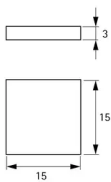

Übersicht

Hettich CADRO Filzgleiter 15X15 schwarz, 9298864

Produktnummer: E9298864

Optionen

Beschreibung

15 x 15 mm Selbstklebend Filz schwarz

Produktinformationen

Hinweis: Die technischen Produktdaten wurden möglicherweise mithilfe KI-gestützter Verfahren ausgelesen und generiert.

EAN	4063674423984
Hersteller-Nummer	9298864
Herstellername	Hettich
Gewicht	0.15 kg