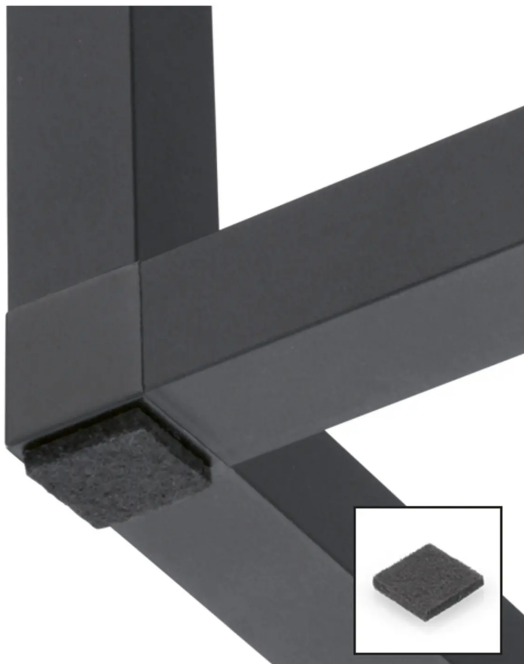

Übersicht

Hettich CADRO Filzgleiter 15X15 schwarz, 9298864

Produktnummer: E9298864

Optionen

Beschreibung

15 x 15 mm Selbstklebend Filz schwarz

Produktinformationen

Hinweis: Die technischen Produktdaten wurden möglicherweise mithilfe KI-gestützter Verfahren ausgelesen und generiert.

EAN	4063674423984
Hersteller-Nummer	9298864
Herstellername	Hettich
Gewicht	0.15 kg