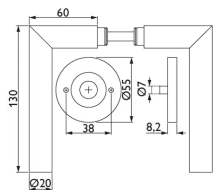

# Hermet Basic 1802 Rosettengarnitur, OHNE Schlüsselrosette, Dr/Dr, Gehrungs-Form, Schwarz, 44087

Produktnummer: E9469046

#### Türstärke

37 - 47

**Garniturstyp** Rosettengarnitur

## Beschreibung

Die Hermet Basic Flachrosetten-garnitur ohne Schlüsselrosette 1802 mit Magnetrosettentechnik (MAGCLIP) eignet sich für Türen mit einer Stärke zwischen 37 und 47/48 mm. Die Drücker in Gehrungs-Form sind als Set mit Lochung für Profilzylinder, Bartschloss oder als WC- / Badgarnitur erhältlich und sowohl für Türen DIN links als auch rechts montierbar. Die Wechselgarnitur mit Drücker und Knauf ist als Modell für DIN links oder rechts erhältlich. • Schwarz • Mit matter Oberfläche • Drücker in Gehrungs-Form • Für Türstärke 37 bis 47/48 mm

## Produktinformationen

**Hinweis:** Die technischen Produktdaten wurden möglicherweise mithilfe KI-gestützter Verfahren ausgelesen und generiert.

<b>EAN</b>	4251381499761
<b>Hersteller-Nummer</b>	49976
<b>Art der Garnitur</b>	Rosettengarnitur
<b>Ausführung</b>	Drückergarnituren
<b>DIN-Richtung</b>	Links/ Rechts
<b>Farbe/Oberfläche</b>	Schwarz
<b>Garnitortyp</b>	Rosettengarnitur
<b>Gewicht</b>	0.387 kg
<b>Klasse</b>	Klasse 3
<b>Lochung</b>	ohne
<b>Material</b>	Edelstahl
<b>Rosettenform</b>	rund
<b>Türstärke</b>	37 - 48