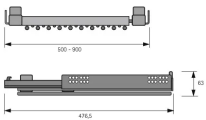

Beschreibung

Ausziehbarer Hosenhalter Amari, 700 - 800, silber

- Montage zwischen Korpusseiten oder auch mit Adapter am Regalsystem Amari 200
- Hosenhalter mit Antirutschprofil
- Breitenverstellbar
- Belastbarkeit 30 kg nach EN 15338, Level 3
- Ablageschalen optional bestellbar, Bestell-Nr. 9 132 925
- Im Bereich der Breitenverstellung kann optional ein Hosenhalter-Steg, Bestell-Nr. 9 132 923, nachgerüstet werden
- Stahl pulverbeschichtet silber

Set besteht aus:

- 1 Ausziehbarer Hosenhalter
- 1 Garnitur Vollauszüge Quadro V6 mit Silent System