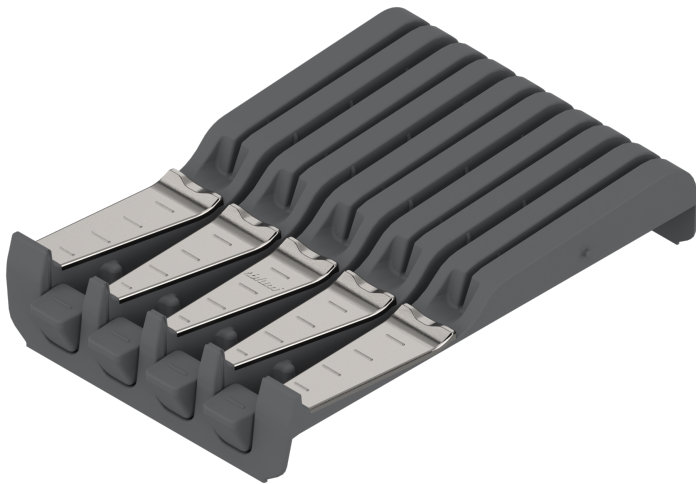

## Übersicht

# Blum Orga-Line Messerhalter für Tandembox Antaro Schubkasten, inox/staubgrau

Produktnummer: E9342048

### Optionen

**Farbbezeichnung** Inox

## Produktinformationen

**Hinweis:** Die technischen Produktdaten wurden möglicherweise mithilfe KI-gestützter Verfahren ausgelesen und generiert.

<b>EAN</b>	9002617625318
<b>Hersteller-Nummer</b>	ZSZ.02M0.65 (6484600)
<b>Marke</b>	Blum
<b>Farbbezeichnung</b>	Inox
<b>Farbton</b>	Grau
<b>Gewicht</b>	0.6338 kg
<b>geeignet für</b>	Tandembox