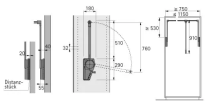

Übersicht

Hettich Distanzstück, 20 mm für Duo Lift 18 9079885

Produktnummer: E9079885

Optionen

Beschreibung

Distanzstück, 20 mm

- Beidseitige Anbindung
- Belastbarkeit 12 - 18 kg
- Teleskop-Breitenverstellung für lichte Korpusbreite 750 - 1150 mm
- Montage im System 32
- Federkraftverstellung in 4 Stufen
- Optionales Distanzstück zur Überbrückung des Türeinsprungs
- Kleiderstange Stahl verchromt
- Gehäuse, Schwenkarm und Distanzstück
Kunststoff / Stahl Aluminium Optik

Produktinformationen

Hinweis: Die technischen Produktdaten wurden möglicherweise mithilfe KI-gestützter Verfahren ausgelesen und generiert.

EAN	4023149124136
Hersteller-Nummer	9079885
Herstellername	Hettich
Belastbarkeit	12-18 kg
Gewicht	0.163 kg
Material	Stahl / Kunststoff