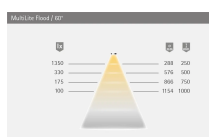

Übersicht

LED-Leuchte MultiLite Flood Einzelleuchte, MultiWhite 12V DC, max. 4W 3206631

Produktnummer: E3206631

Optionen

Beschreibung

Technische Details Betriebsspannung: 12 Volt DC Energieeffizienzklasse: Dieses Produkt enthält eine Lichtquelle der Energieeffizienzklasse E Zusammensetzbar: Nein Prüf Kennzeichen: Oberfläche: siehe Ringe Betriebsstrom: 12 Volt DC dimmbar: Ja Schutzart: IP 44 Zuleitung: 2000 mm Steckverbindung Zuleitung: M1 Leuchtentyp: Einbauleuchte Beleuchtungsart: Funktions-/ Akzentbeleuchtung Lichtfarbe: MultiWhite Kelvin min: 2700 Kelvin max: 6500

Farbwiedergabe RA Index: 85 Lichtstrom: 240 Lm Effizienz Leuchte: 60 lm/W Effizienz Lichtquelle: 70 lm/W
Lebensdauer: 40.000 h/70% Leistungsaufnahme: 4 W Ausstrahlungswinkel: 90° Halbwertwinkel: 60° Anschluss an:
LED-Vorschaltgerät, MultiWhite Steuergerät Einbaudurchmesser: 58 mm Bestellhinweis Leuchte und Abdeckring
sind separat zu bestellen Für eine Küchennische mindestens zwei Leuchten pro Meter einsetzen Bei direktem
Anschluss einer MultiWhite Leuchte an ein EVG ist die Lichtfarbe XtraWarmWeiß (2700K)