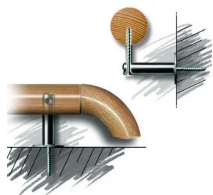

### Handlauf Eiche roh, Ø 42 mm, L: 3000mm

Stark Sixtus

Produktnummer: B3063400

#### Länge

2000 mm

2500 mm

3000 mm

3500 mm

4000 mm

**Stärke** 42 mm

## Beschreibung

Handläufe sind eine profilierte oder runde Festhalte- und Führungsmöglichkeit in Griffhöhe. Sie haben meist eine Form von Stangen, Schienen oder Leisten. Unser Handlaufsortiment bietet die Handläufe in Buche und Eiche an mit den Oberflächen roh/roh geschliffen/gedämpft roh sowie lackiert/lackiert geschliffen/gedämpft lackiert.