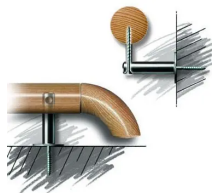

Übersicht

Handlauf Buche roh geschliffen, Ø 42 mm, L: 3000 mm

Produktnummer: B3093457

Optionen

Länge

1500 mm

2000 mm

2500 mm

3000 mm

3500 mm

4000 mm

Stärke 42.3 mm

Beschreibung

Handläufe sind eine profilierte oder runde Festhalte- und Führungsmöglichkeit in Griffhöhe. Sie haben meist eine Form von Stangen, Schienen oder Leisten. Unser Handlaufsortiment bietet die Handläufe in Buche und Eiche an mit den Oberflächen roh/roh geschliffen/gedämpft roh sowie lackiert/lackiert geschliffen/gedämpft lackiert.

Produktinformationen

Hinweis: Die technischen Produktdaten wurden möglicherweise mithilfe KI-gestützter Verfahren ausgelesen und generiert.

Anwendungsbereich	Innenausbau , Innenbereich
Farbe/Oberfläche	roh geschliffen
Farbton	Braun
Gewicht	3 kg
Holzart oder Optik	Buche
Länge	3000 mm
Material	Vollholz
Stärke	42.3 mm