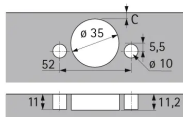

Übersicht

Topfband Intermat Top 9936 -T43 95° Kröpf.0mm 0073914

Produktnummer: E0073914

Optionen

Anschlag vorliegend

Topfmontage einpressen

Schließ Eigenschaft mit Feder

Öffnungswinkel 95° °

Farbe/Oberfläche Stahl vernickelt

Produktinformationen

Hinweis: Die technischen Produktdaten wurden möglicherweise mithilfe KI-gestützter Verfahren ausgelesen und generiert.

EAN	4023149067754
Hersteller-Nummer	73914
Herstellername	Hettich
Anschlag	vorliegend
Farbe/Oberfläche	Stahl vernickelt
Gewicht	0.0685 kg
Montage	zum Einpressen
Schließ Eigenschaft	mit Feder
Topfmontage	einpressen
Öffnungswinkel	95° °