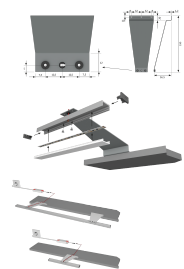

Übersicht

Ausleger für ChannelLine i D D2 L=190 Alu Optik 2er Set, 2606806

Produktnummer: E930000066

Optionen

Beschreibung

Produktvorteile • Lichtfarbe und Helligkeit selbst bestimmbar • Ermöglicht eine Vielzahl individueller Leuchten
Produkteigenschaft • Zur Verwendung mit ChannelLine D, D2, i, i3 und U • Formschöner Ausleger um das Profil zu
einer Überbauleuchte zu machen • Hohe Flexibilität durch Einzelkomponenten • Auf Kleiderschränken • Über
Spiegeln Ab 400 mm Länge empfehlen wir mind. 2 Ausleger

Produktinformationen

Hinweis: Die technischen Produktdaten wurden möglicherweise mithilfe KI-gestützter Verfahren ausgelesen und generiert.

EAN	4250985920077
Hersteller-Nummer	2606806
Herstellername	Halemeier
Farbe/Oberfläche	Aluminium Optik
Gewicht	0.103 kg
Nennlänge	190 mm