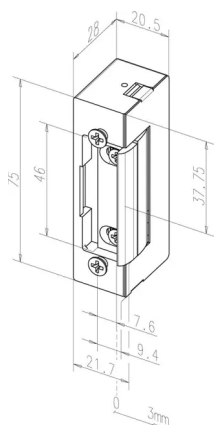

Übersicht

**Assa Abloy Türöffner / Tagesfalle 1410E--00,
lose, ohne Schließblech, m.FAFIX u.Entriegl.,
stromlos**

The logo for ASSA ABLOY, featuring the words 'ASSA ABLOY' in a bold, blue, sans-serif font. The letters are closely spaced and have a slight shadow effect.

Produktnummer: E443711

Optionen

Beschreibung

Türöffner ohne elektrische Funktion, mit FaFix® - Verstellmöglichkeit, elektrischem Rückmeldekontakt und mechanischer Entriegelung.

Vorteile auf einen Blick:

- DIN links und rechts verwendbar

Produktinformationen

Hinweis: Die technischen Produktdaten wurden möglicherweise mithilfe KI-gestützter Verfahren ausgelesen und generiert.

EAN	4042203054585
Hersteller-Nummer	1410E--00
Herstellername	ASSA ABLOY Sicherheitstechnik Albstadt
DIN-Richtung	rechts / links
Gewicht	0.171 kg