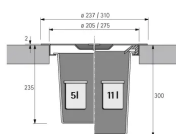

Übersicht

Hettich Bin.it Drop AbfallsystemH 300 mm, 11L, Kunststoff schwarz 9079927

Produktnummer: E9079927

Optionen

Beschreibung

Bin.it Drop, 11 l, 300 mm, Kunststoff schwarz

- Einfache und komfortable Müllentsorgung direkt am Ort der Entstehung
- Fassungsvermögen 5 Liter bzw. 11 Liter
- Ergonomische Handhabung
- Zum Versenken in der Arbeitsplatte

Produktinformationen

Hinweis: Die technischen Produktdaten wurden möglicherweise mithilfe KI-gestützter Verfahren ausgelesen und generiert.

EAN	4023149245442
Hersteller-Nummer	9079927
Herstellername	Hettich
Anschlag	Ohne
Durchmesser	275 mm
Farbbezeichnung	Schwarz
Farbe/Oberfläche	Grau
Farbton	Schwarz
Fassungsvermögen	11 l
Gewicht	1.8 kg