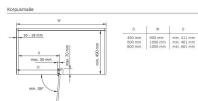

Übersicht

Hein CORNERSTONE-Maxx Tablar, 2x 500er-R, Premea lavagrau, VS.90007559

Blum

Produktnummer: E9358550

Optionen

Beschreibung

Wenn Sie den Eckschrank in der Küche öffnen, brauchen Sie eine Lösung, die Ihnen beim Herausfahren den vollen Inhalt entgegenbringt - ohne den Nachbarkorpus zu versperren. Diesem Bedürfnis kommt VS CORNERSTONE® Maxx entgegen. Geradeausfahrende Kinematik mit Kraftspeicherunterstützung, schwebendes Design mit breiten, stabilen Tablarflächen und eine einfache Montage. So wird Ihre Küche in jeder Hinsicht aufgewertet. Details - Korpusbreiten: 900 und 1000 mm - Türbreiten: 500 mm - Einbautiefe: min. 490 mm - Einbauhöhen: 650-850 und 1340-1600 mm - Zuladung System: max. 25 kg pro Boden - EasyFit: werkzeuglose Montage der Ablageelemente auf den Tragarmen - rechte und linke Variante zur optimalen Stauraumnutzung - PAM: kraftspeicherunterstützende Auszugsdämpfung - einfache Höhenverstellung selbst im eingebauten Zustand - grossflächige Tablare Vorteile 1. keine Blockierung des Nachbarkorpus 2. max. Stauraum und optimale Erreichbarkeit 3. bis zu 25 kg pro Tablar 4.