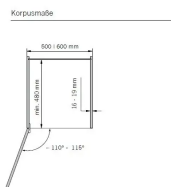

# Hein VS Hochschrankauszug, TAL-Gate, Korbset, 3x 600er, Planero, lavagrau VS.90008492

Blum

Produktnummer: E9348816

## Beschreibung

Korbset (3 Körbe) für Vorratsschrankauszug VS TAL® Gate Aus einer modernen Küche sind Vorratsschrankauszüge nicht mehr wegzudenken. Der Systembeschlag bietet nicht nur großflächige Ablagemöglichkeiten, sondern erfüllt auch alle Anforderungen einer komfortablen Stauraumlösung. Das kann bis zu einer Chef-Pantry gehen, bei der zwei Vorratsschränke nebeneinander angebracht werden. Details: - Korpusbreite: 600mm - links und rechts einbaubar - EasyFit: werkzeuglose Rahmenmontage auf der unteren Führung - EasyFit: werkzeuglose Verbindung zwischen Mitnehmer und Tragrahmen - individuelle Höhenverstellung der Körbe - Zuladung System: Frontkörbe max. 20kg (5kg pro Korb), Auszug max. 80kg (20kg pro Korb) - Ausführung Planero® lavagrau Vorteile: 1. optimale Erreichbarkeit 2. vollständiger Überblick 3. Zeitersparnis 4. zusätzlicher Stauraum 5. individuelle Höhenverstellung Korpusbreite 600 mm Ausführung 3 Körbe

## Produktinformationen

**Hinweis:** Die technischen Produktdaten wurden möglicherweise mithilfe KI-gestützter Verfahren ausgelesen und generiert.

<b>Hersteller-Nummer</b>	VS.90008492
<b>Herstellername</b>	Blum
<b>Marke</b>	Vauth-Sagel
<b>Anschlag</b>	Ohne
<b>Farbbezeichnung</b>	Lavagrau
<b>Farbe/Oberfläche</b>	Anthrazit
<b>Farbton</b>	Grau
<b>Gewicht</b>	11.39 kg
<b>Korpusbreite</b>	600 mm
<b>Setinhalt</b>	3 Körbe