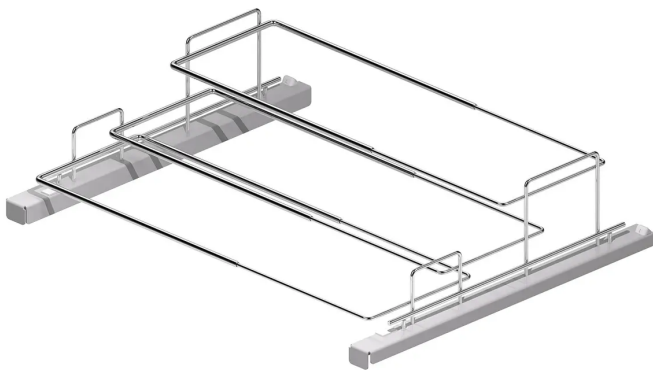

Übersicht

Hettich Schuhhauszug breitenverstellbar LB 450-650 mm, verchromt, 9352742

Produktnummer: E9352742

Optionen

Beschreibung

- Zur Montage zwischen den Korpusseiten • Vollauszug Quadro V6 mit Dämpfung Silent System, Bestell-Nr. 9290627, bitte separat bestellen • Stufenlose Breitenverstellung • Optional Bodenmontage möglich, Bodenmontage-Set, Bestell-Nr. 9352746, bitte separat bestellen • Schuhhauszug Stahl

Produktinformationen

Hinweis: Die technischen Produktdaten wurden möglicherweise mithilfe KI-gestützter Verfahren ausgelesen und generiert.

EAN	4023149447143
Hersteller-Nummer	9352742
Herstellername	Hettich
Belastbarkeit	ohne kg
Gewicht	3.493 kg