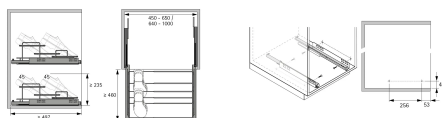

Übersicht

Hettich Schuhhauszug breitenverstellbar LB 450-650 mm, verchromt, 9352742

Produktnummer: E9352742

Optionen

Beschreibung

- Zur Montage zwischen den Korpusseiten • Vollauszug Quadro V6 mit Dämpfung Silent System, Bestell-Nr. 9290627, bitte separat bestellen • Stufenlose Breitenverstellung • Optional Bodenmontage möglich, Bodenmontage-Set, Bestell-Nr. 9352746, bitte separat bestellen • Schuhhauszug Stahl

Produktinformationen

Hinweis: Die technischen Produktdaten wurden möglicherweise mithilfe KI-gestützter Verfahren ausgelesen und generiert.

EAN	4023149447143
Hersteller-Nummer	9352742
Herstellername	Hettich
Belastbarkeit	ohne kg
Gewicht	3.493 kg