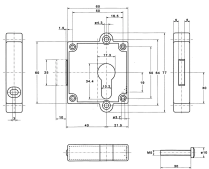

Übersicht

Junie Aufschraubschloss 7407, PZ, 40 mm Dorn, 7407.40002

Produktnummer: E324050

Optionen

Beschreibung

Riegelschlösser 7407 PZ-gelocht
Kasten Metall vernickelt; rechts u. links verwendbar; passend für Profilzylinder,
inkl. Zylinder-Befestigungsschraube M5 x 25 (7422) und vernickeltem Winkelblech (2572)
axial verstellbar, mit Anschraubösen für Schlüsselschilder 7424 / 7425

Produktinformationen

Hinweis: Die technischen Produktdaten wurden möglicherweise mithilfe KI-gestützter Verfahren ausgelesen und generiert.

EAN	4021677059197
Hersteller-Nummer	7407.40002
Herstellername	Junie
Farbe/Oberfläche	vernickelt
Gewicht	0.2 kg
Schlossart	Aufschraubschloß