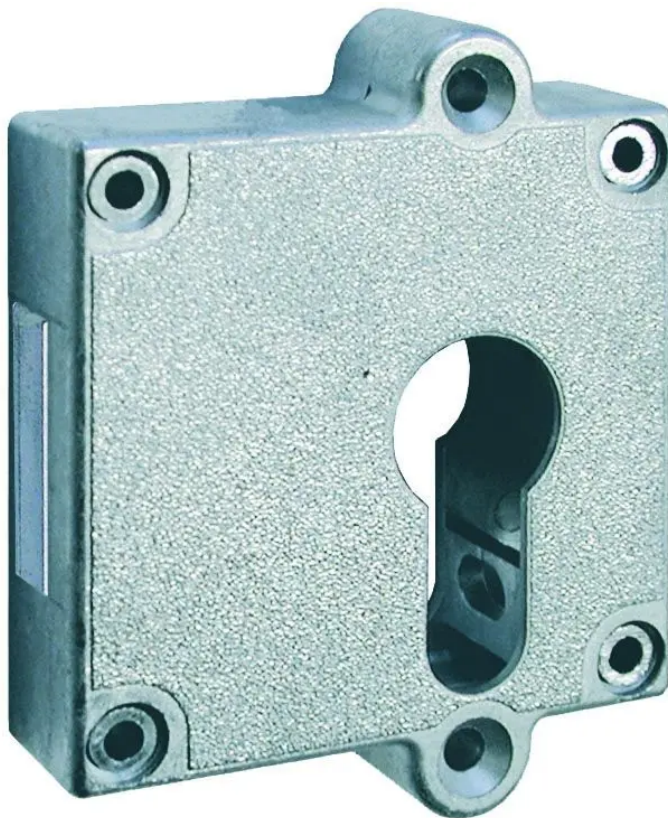

Übersicht

Junie Aufschraubschloss 7407, PZ, 40 mm Dorn, 7407.40002

Produktnummer: E324050

Optionen

Beschreibung

Riegelschlösser 7407 PZ-gelocht
Kasten Metall vernickelt; rechts u. links verwendbar; passend für Profilzylinder,
inkl. Zylinder-Befestigungsschraube M5 x 25 (7422) und vernickeltem Winkelblech (2572)
axial verstellbar, mit Anschraubösen für Schlüsselschilder 7424 / 7425

Produktinformationen

Hinweis: Die technischen Produktdaten wurden möglicherweise mithilfe KI-gestützter Verfahren ausgelesen und generiert.

EAN	4021677059197
Hersteller-Nummer	7407.40002
Herstellername	Junie
Farbe/Oberfläche	vernickelt
Gewicht	0.2 kg
Schlossart	Aufschraubschloß